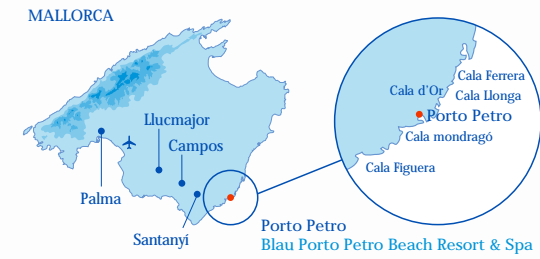

BlauPortoPetro

BeachResort & Spa ★★★★★

Paradis de sensations

one of the

GREAT HOTELS
OF THE WORLD

Comme une star

Au long de 900 m de côte, dans un environnement naturel privilégié avec de grands espaces naturels et deux très belles cales, nous avons créé un nouveau monde. Un monde où votre temps de loisir ou de négoce deviendra un moment exclusif. Blau Porto Petro Beach Resort & Spa est un univers dans lequel vous vous sentirez comme une star.