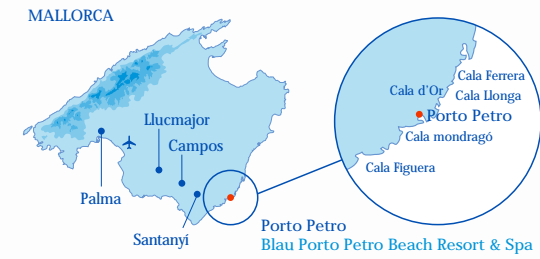

BlauPortoPetro

BeachResort & Spa ★★★★★

Paraíso de sensaciones

one of the

GREAT HOTELS
OF THE WORLD

Como una estrella

A lo largo de 900 metros de costa, en un entorno natural privilegiado con grandes espacios naturales y dos preciosas calas, hemos creado un nuevo mundo. Un mundo donde su tiempo de ocio o de negocio se convertirá en un momento exclusivo. Blau Porto Petro Beach Resort & Spa es un universo donde se sentirá como una estrella.

* Con cargo

Blau
Hotels & Resorts

Blau Porto Petro Beach Resort & Spa

Avenida des Far, 12
07691 Porto Petro (Santanyí) · Illes Balears
Tel. (+34) 902 222 070 · Fax (+34) 971 295 304
venportopetro@blau-hotels.com